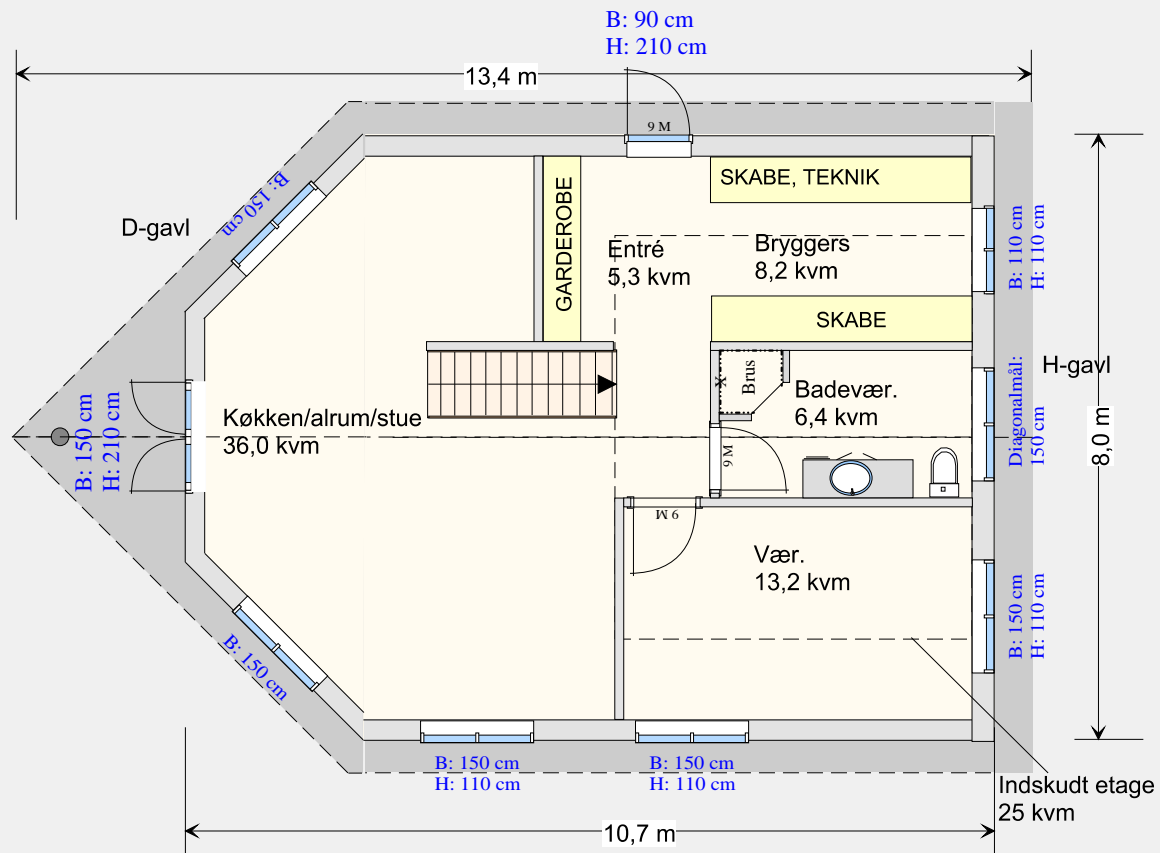

Design-105X-1½-M80

©Copyright VikingHuse.dk
Mønsterregistreret

Arealer; i alt: 105 kvm, grundplan: 80 kvm, indskudt etage (delvis udnyttet): 25 kvm. Modul-80.

Spændende 1 plan med indskudt etage (1½).
Dobbelt åbent op over køkken/alrum.