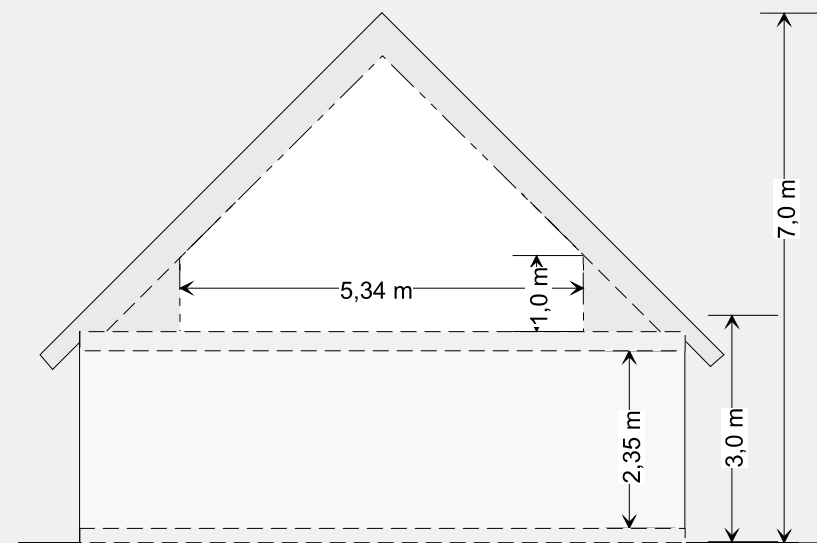

Design-105X-1½-M80

©Copyright VikingHuse.dk
Mønsterregistreret

Arealer; i alt: 105 kvm, grundplan: 80 kvm, indskudt etage (delvis udnyttet): 25 kvm. Modul-80.

Spændende 1 plan med indskudt etage (1½).
Dobbelt åbent op over køkken/alrum.