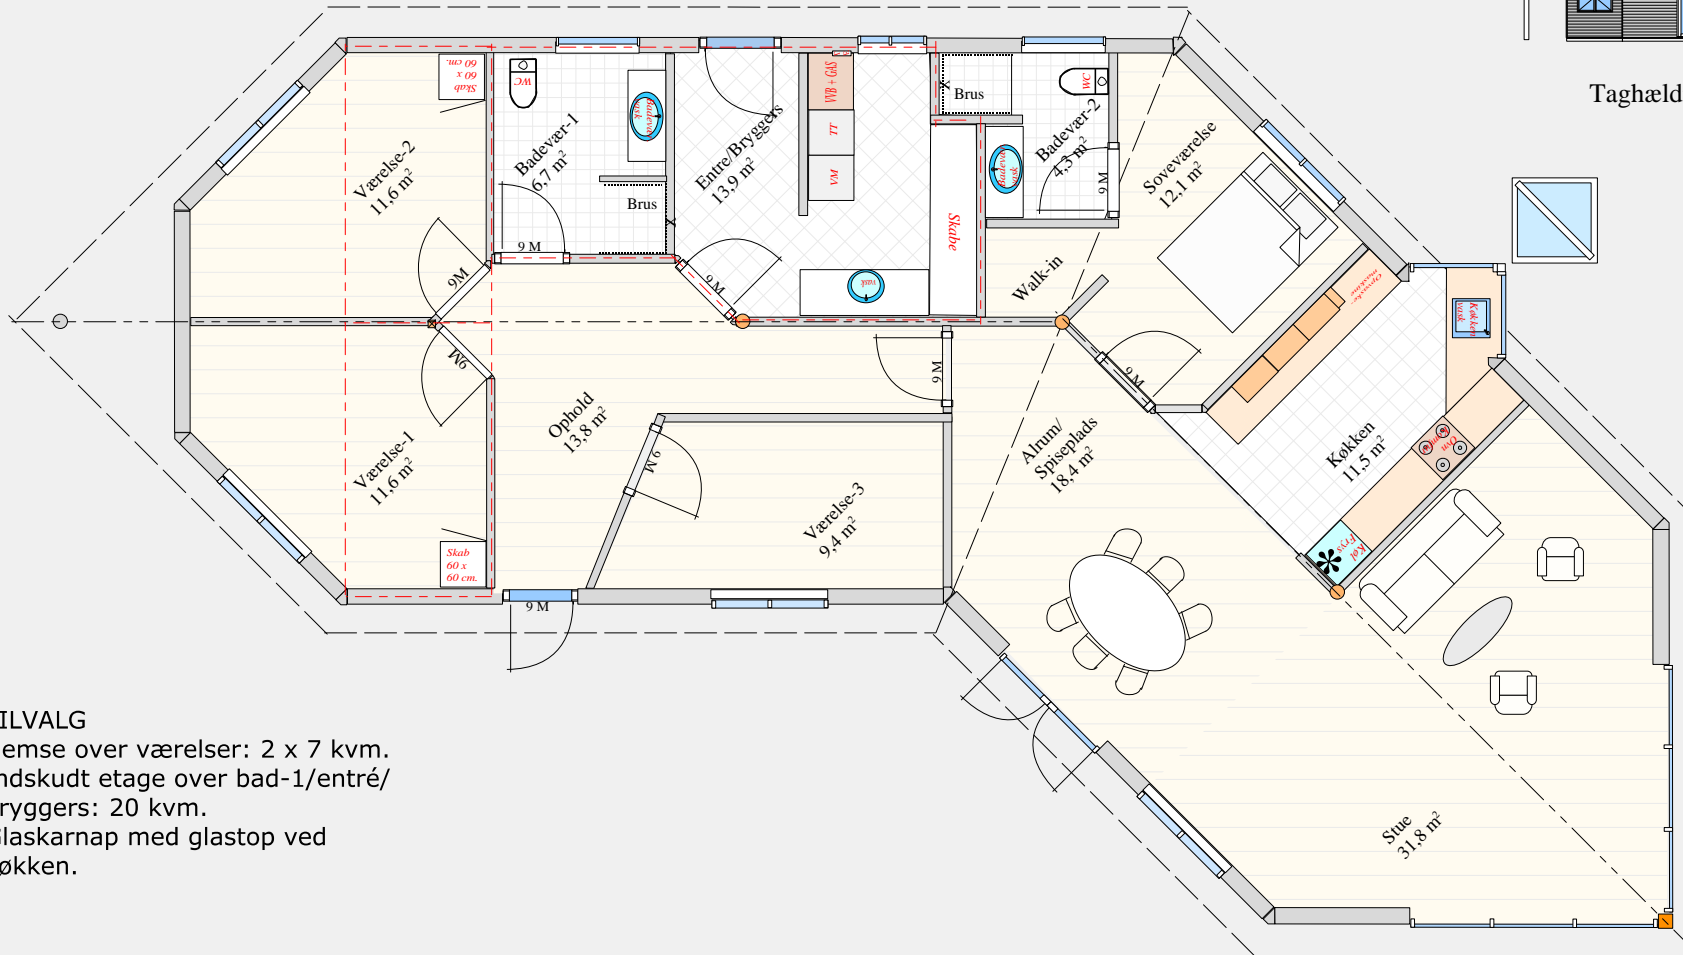

Design-155B-1-M75

Taghældning er 40 gr. (normalt: 35 gr.)

TILVALG
Hemse over værelser: 2 x 7 kvm.
Indskudt etage over bad-1/entré/
bryggers: 20 kvm.
Glaskarnap med glastop ved
køkken.

©Copyright VikingHuse.dk ApS
Mønsterregistreret