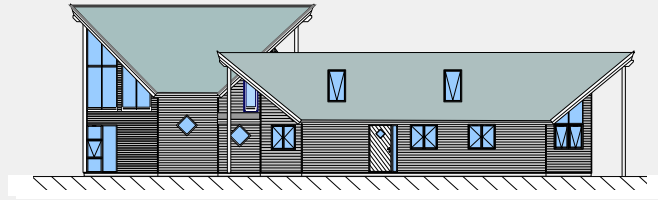

# Design-170B-1-1½-M65-Struer

1. sal

Tilvalg:  
Spa  
Velux

Gr. pl.

Arealer; i alt: 170 kvm, gr.pl.: 134 kvm, 1. sal: 36 kvm, glas: 55 kvm . Modul-65

©Copyright VikingHuse.dk ApS  
Monsterregistreret

Kombi-traditionel