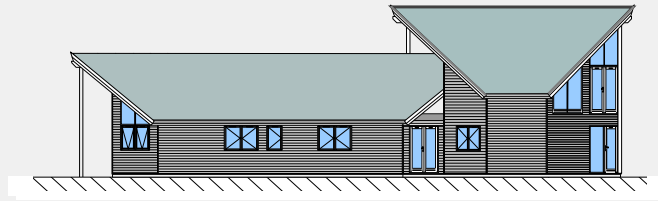

# Design-170B-1-1½-M65-Struer

1. sal

Tilvalg:  
Spa  
Velux

Gr. pl.

Arealer; i alt: 170 kvm, gr.pl.: 134 kvm, 1. sal: 36 kvm, glas: 55 kvm . Modul-65

©Copyright VikingHuse.dk ApS  
Monsterregistreret

Kombi-traditionel