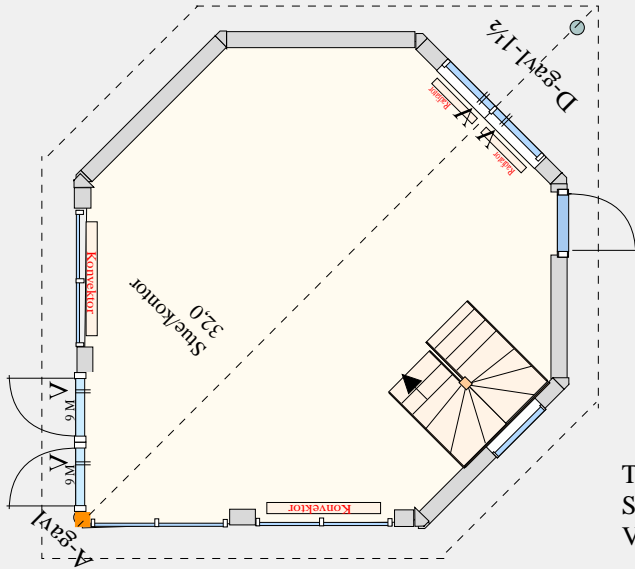

# Design-170B-1-1½-M65-Struer

1. sal

Tilvalg:  
Spa  
Velux

Gr. pl.

Arealer; i alt: 170 kvm, gr.pl.: 134 kvm, 1. sal: 36 kvm, glas: 55 kvm . Modul-65

©Copyright VikingHuse.dk ApS  
Monsterregistreret

Kombi-traditionel