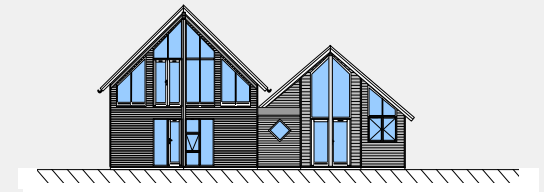

# Design-170B-1-1½-M65-Struer

1. sal

Tilvalg:  
Spa  
Velux

Gr. pl.

Arealer; i alt: 170 kvm, gr.pl.: 134 kvm, 1. sal: 36 kvm, glas: 55 kvm . Modul-65

©Copyright VikingHuse.dk ApS  
Monsterregistreret

Kombi-traditionel