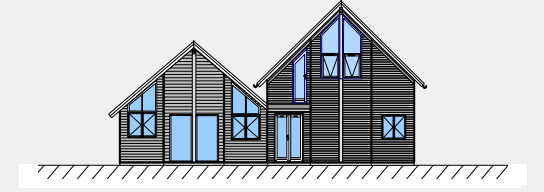

# Design-170B-1-1½-M65-Struer

1. sal

Tilvalg:  
Spa  
Velux

Gr. pl.

Arealer; i alt: 170 kvm, gr.pl.: 134 kvm, 1. sal: 36 kvm, glas: 55 kvm . Modul-65

©Copyright VikingHuse.dk ApS  
Monsterregistreret

Kombi-traditionel