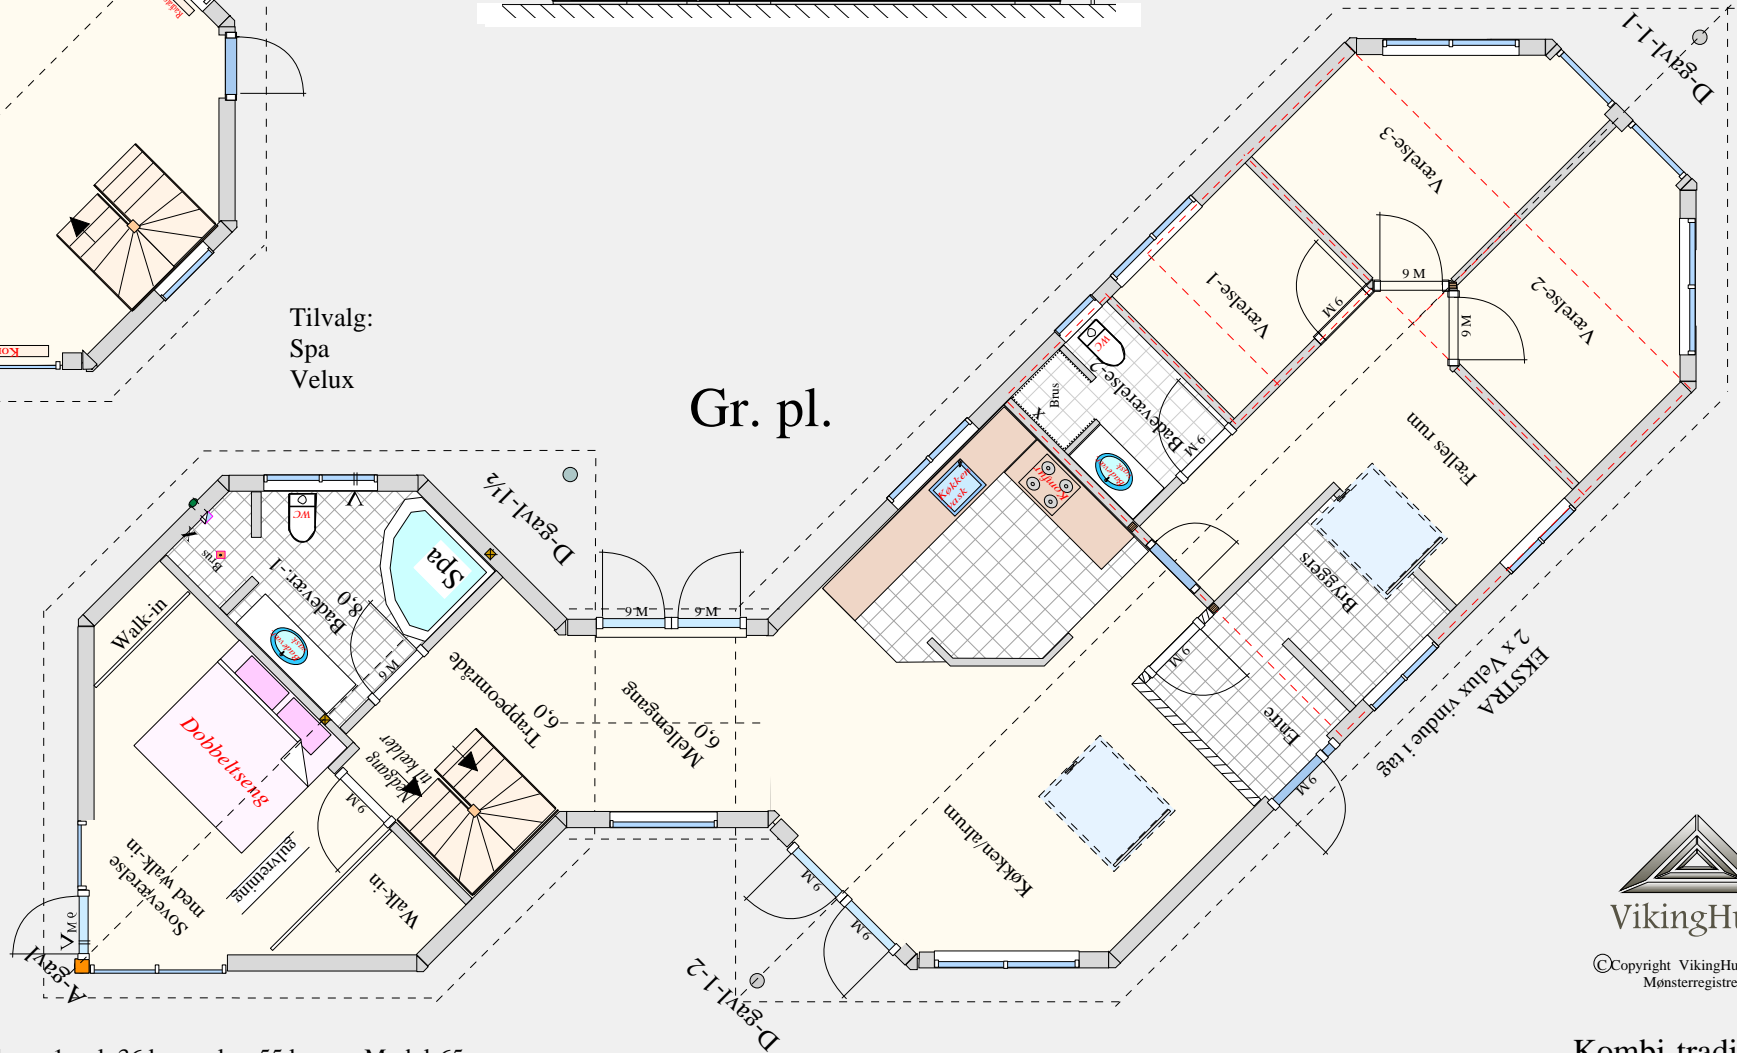

# Design-170B-1-1½-M65-Struer

1. sal

Tilvalg:  
Spa  
Velux

Gr. pl.

Arealer; i alt: 170 kvm, gr.pl.: 134 kvm, 1. sal: 36 kvm, glas: 55 kvm . Modul-65

©Copyright VikingHuse.dk ApS  
Monsterregistreret

Kombi-traditionel