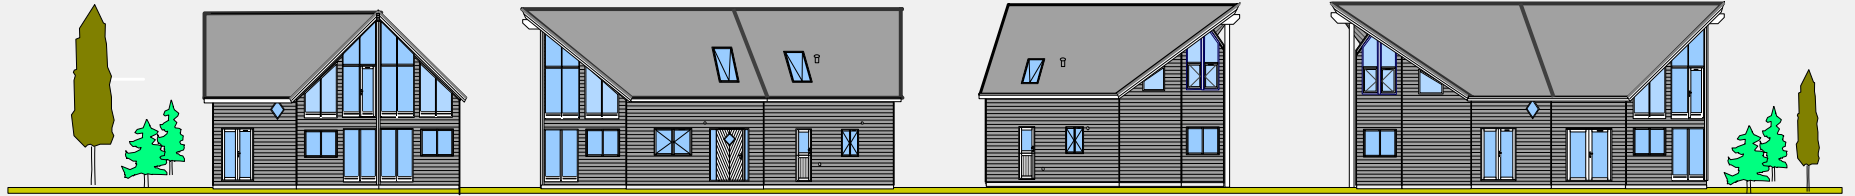

# Design-175D-1½-M65-Hørsholm

©Copyright VikingHuse.dk ApS  
Mønsterregistreret

Arealer; i alt: 175 kvm, gr.pl.: 89 kvm, 1. sal: 86 kvm, glas: 56 kvm . Modul-65

Et af de mest populære designs i 1½ plan