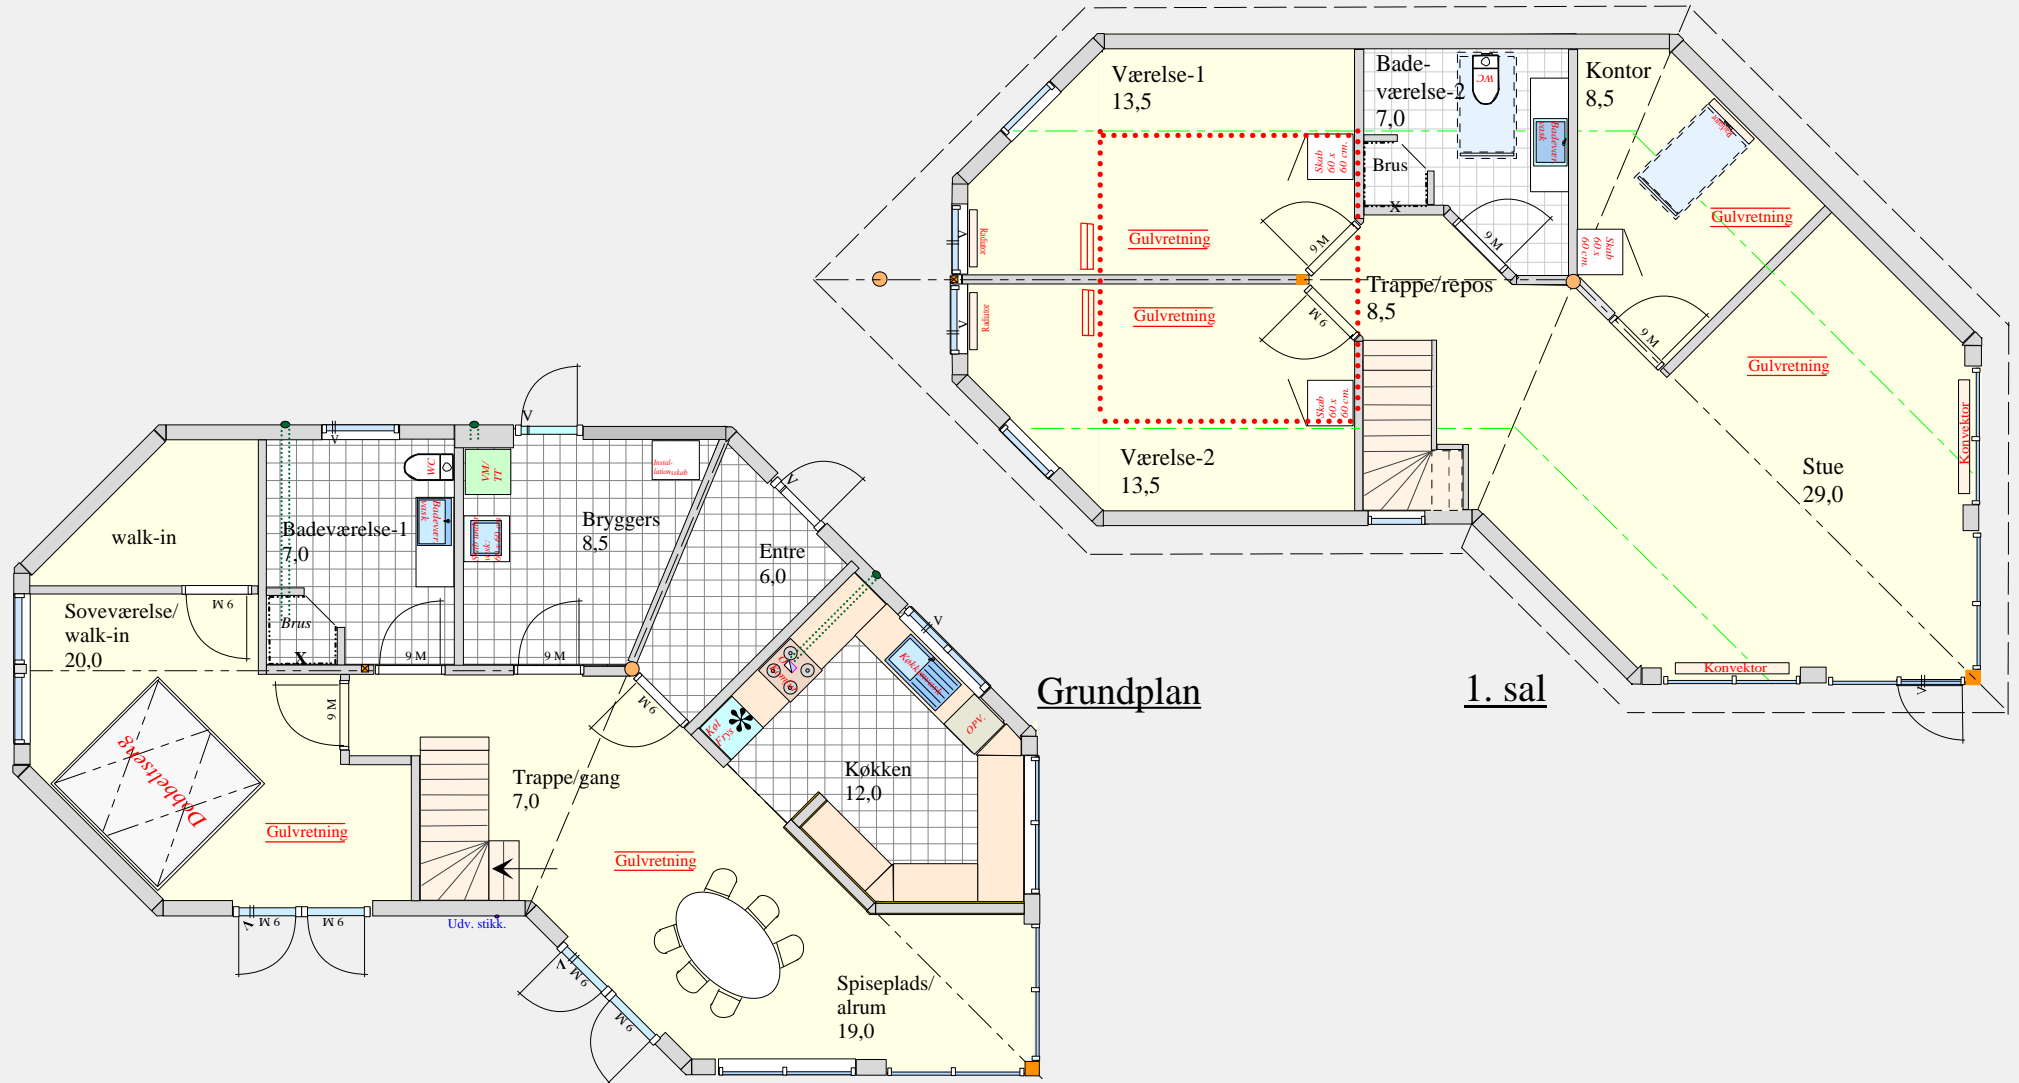

# Design-175D-1½-M65-Hørsholm

©Copyright VikingHuse.dk ApS  
Mønsterregistreret

Arealer; i alt: 175 kvm, gr.pl.: 89 kvm, 1. sal: 86 kvm, glas: 56 kvm . Modul-65

Et af de mest populære designs i 1½ plan