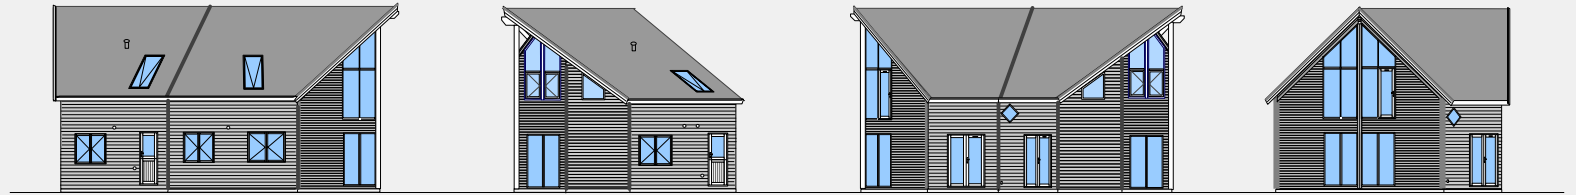

Design-149AC-1½-M65-Hillerød

©Copyright VikingHuse.dk ApS
Mønsterregistreret

Grundplan

1. sal

Arealer; i alt: 149 kvm, gr.pl.: 76 kvm, 1. sal: 73 kvm, glas: 48 kvm . Modul-65

Store dejligt lyse og praktiske rum