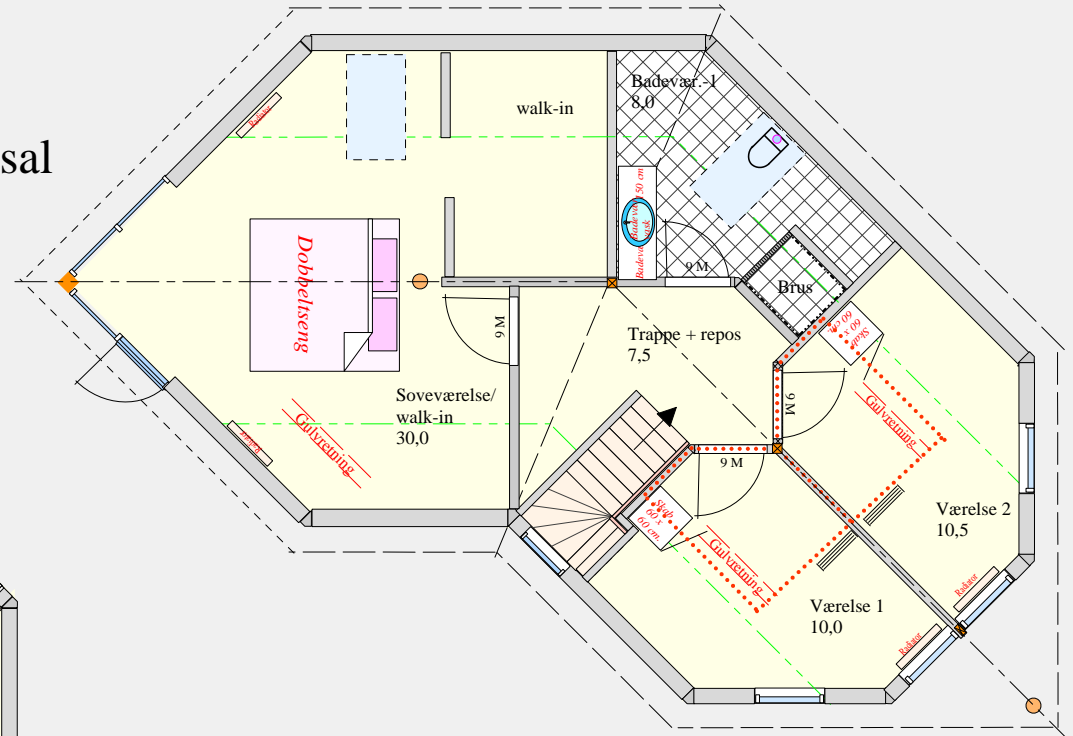

Design-149AC-1½-M65-Hillerød

©Copyright VikingHuse.dk ApS
Mønsterregistreret

Grundplan

1. sal

Arealer; i alt: 149 kvm, gr.pl.: 76 kvm, 1. sal: 73 kvm, glas: 48 kvm . Modul-65

Store dejligt lyse og praktiske rum