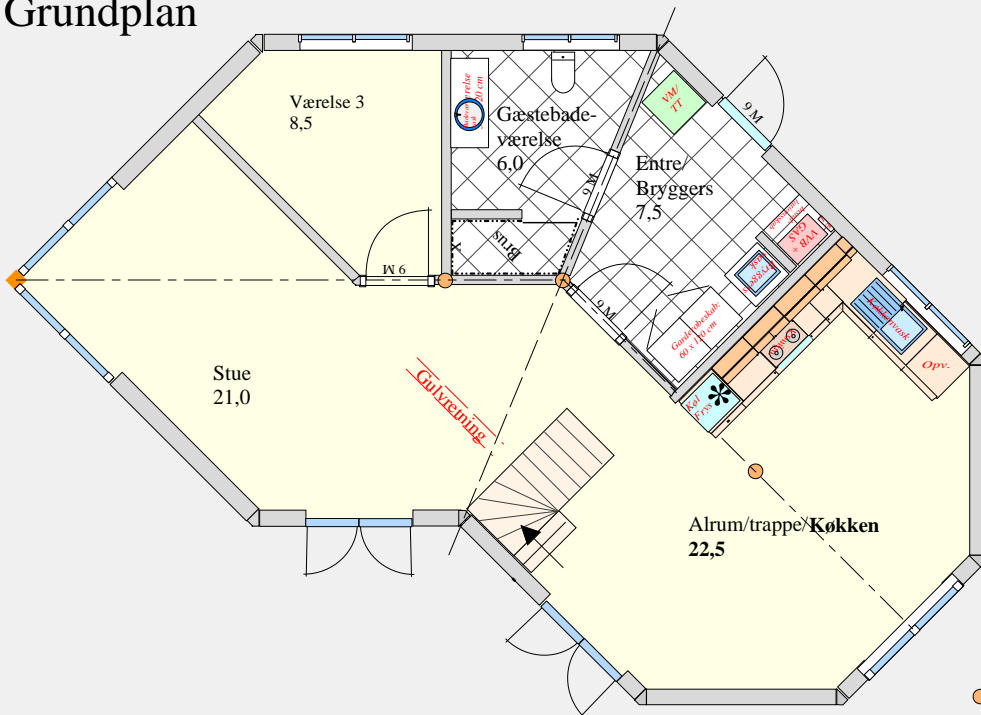

Design-149AC-1½-M65-Hillerød

©Copyright VikingHuse.dk ApS
Mønsterregistreret

Grundplan

1. sal

Arealer; i alt: 149 kvm, gr.pl.: 76 kvm, 1. sal: 73 kvm, glas: 48 kvm . Modul-65

Store dejligt lyse og praktiske rum